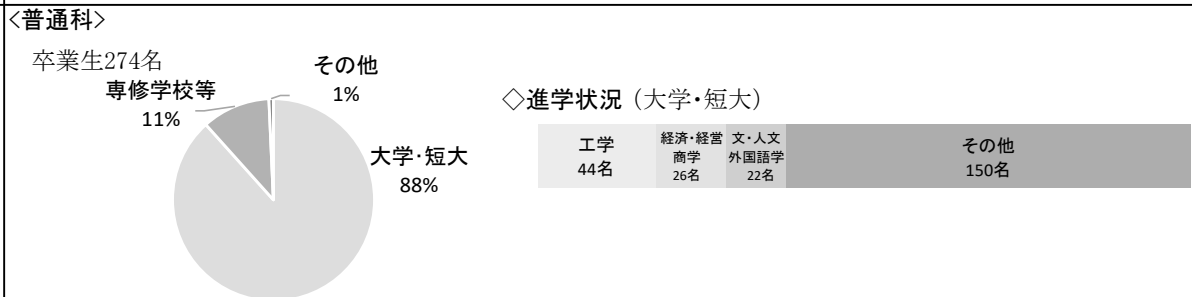

令和6年度 募集定員	普通科	※募集定員は現高1生
	280名 7クラス	

キーワード **「夢の実現」「切磋琢磨」「グローバル人財」**

スクール・ミッション 仲間と切磋琢磨し、共に高め合う環境の中で、グローバルな企業・大学との連携による「企業研修」・「海外研修」・「探究活動」を中心に将来を見据えた教育活動を通して、高い志を持って国内外で活躍できる「グローバル人財」に必要な力を育成します。

スクール・ポリシー **普通科**

志願してほしい生徒像
◎他者を思いやり、公共心あふれる生徒を募集します。
◎基礎的な学力を有し、入学後も意欲的に学び続ける生徒を募集します。

特色ある教育課程
◎全教科で主体的に学ぶ態度や思考力、判断力、表現力の育成を重視します。
◎総合的な探究の時間では、現代社会の課題に関する探究活動に取り組みます。

育成をめざす資質・能力
◎自ら学ぶ意欲を育み、一人一人の個性や可能性を伸ばします。
◎接続可能な社会の担い手として、創造的に社会をけん引する力を育成します。

特色ある取組や学校行事
◎1年生全員で様々な企業や国際機関等を訪問し、最先端技術やグローバルな活動に触れます。
◎フランスのサン・ジョセフ校との姉妹校交流や、インドネシア研修を行う他、海外からの留学生を積極的に受け入れています。
◎城東・グローバル・クエスト(総合的な探究の時間)では、現代社会の課題に関する探究活動に取り組み、接続可能な社会の担い手として、創造的に社会を牽引する力を育成します。
◎「二十歳の先輩と語る会」や「東大京大パネルディスカッション」などで、卒業生ともつながります。

部活動
[ ]は同好会
育成型選抜において
※は活動重視枠、
■は実績重視枠で募集

運動系	*陸上競技(男女) バレーボール(女) ■ラグビー(男) *バドミントン(女)	*バスケットボール(男) 卓球(男女) 剣道(男女) サッカー(男)	バスケットボール(女) テニス(男女) 弓道(男女) *硬式野球(男)	*バレーボール(男) ソフトボール(男) バドミントン(男) ハンドボール(男)
	文化系	文芸・新聞 美術 茶道・華道 外語・弁論	物理・生物・化学・情報科学 演劇 放送 [JRC]	*オーケストラ・合唱 写真 *邦楽 [囲碁・将棋]

◎部活動入部率95%で文武両道頑張っています。 ◎男子バスケットボール部、女子バドミントン部、ラグビー部、陸上競技部
オーケストラ部、邦楽部、放送部、新聞部、百人一首部、写真部、演劇部は全国大会出場

今春(R6)の進路実績