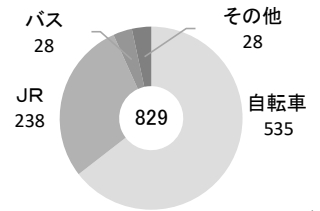

1

じょうとう

城東高等学校

□所在地 〒770-0853 徳島市中徳島町1丁目5番地
 □電話番号 088-653-9111
 □アクセス 徳島バス・徳島バス徳島中央公園・鷲の門前下車徒歩5分

PR動画

受検生ポータル

◇通学方法別生徒数

令和6年度 募集定員	普通科	※募集定員は現高1生
	280名 7クラス	